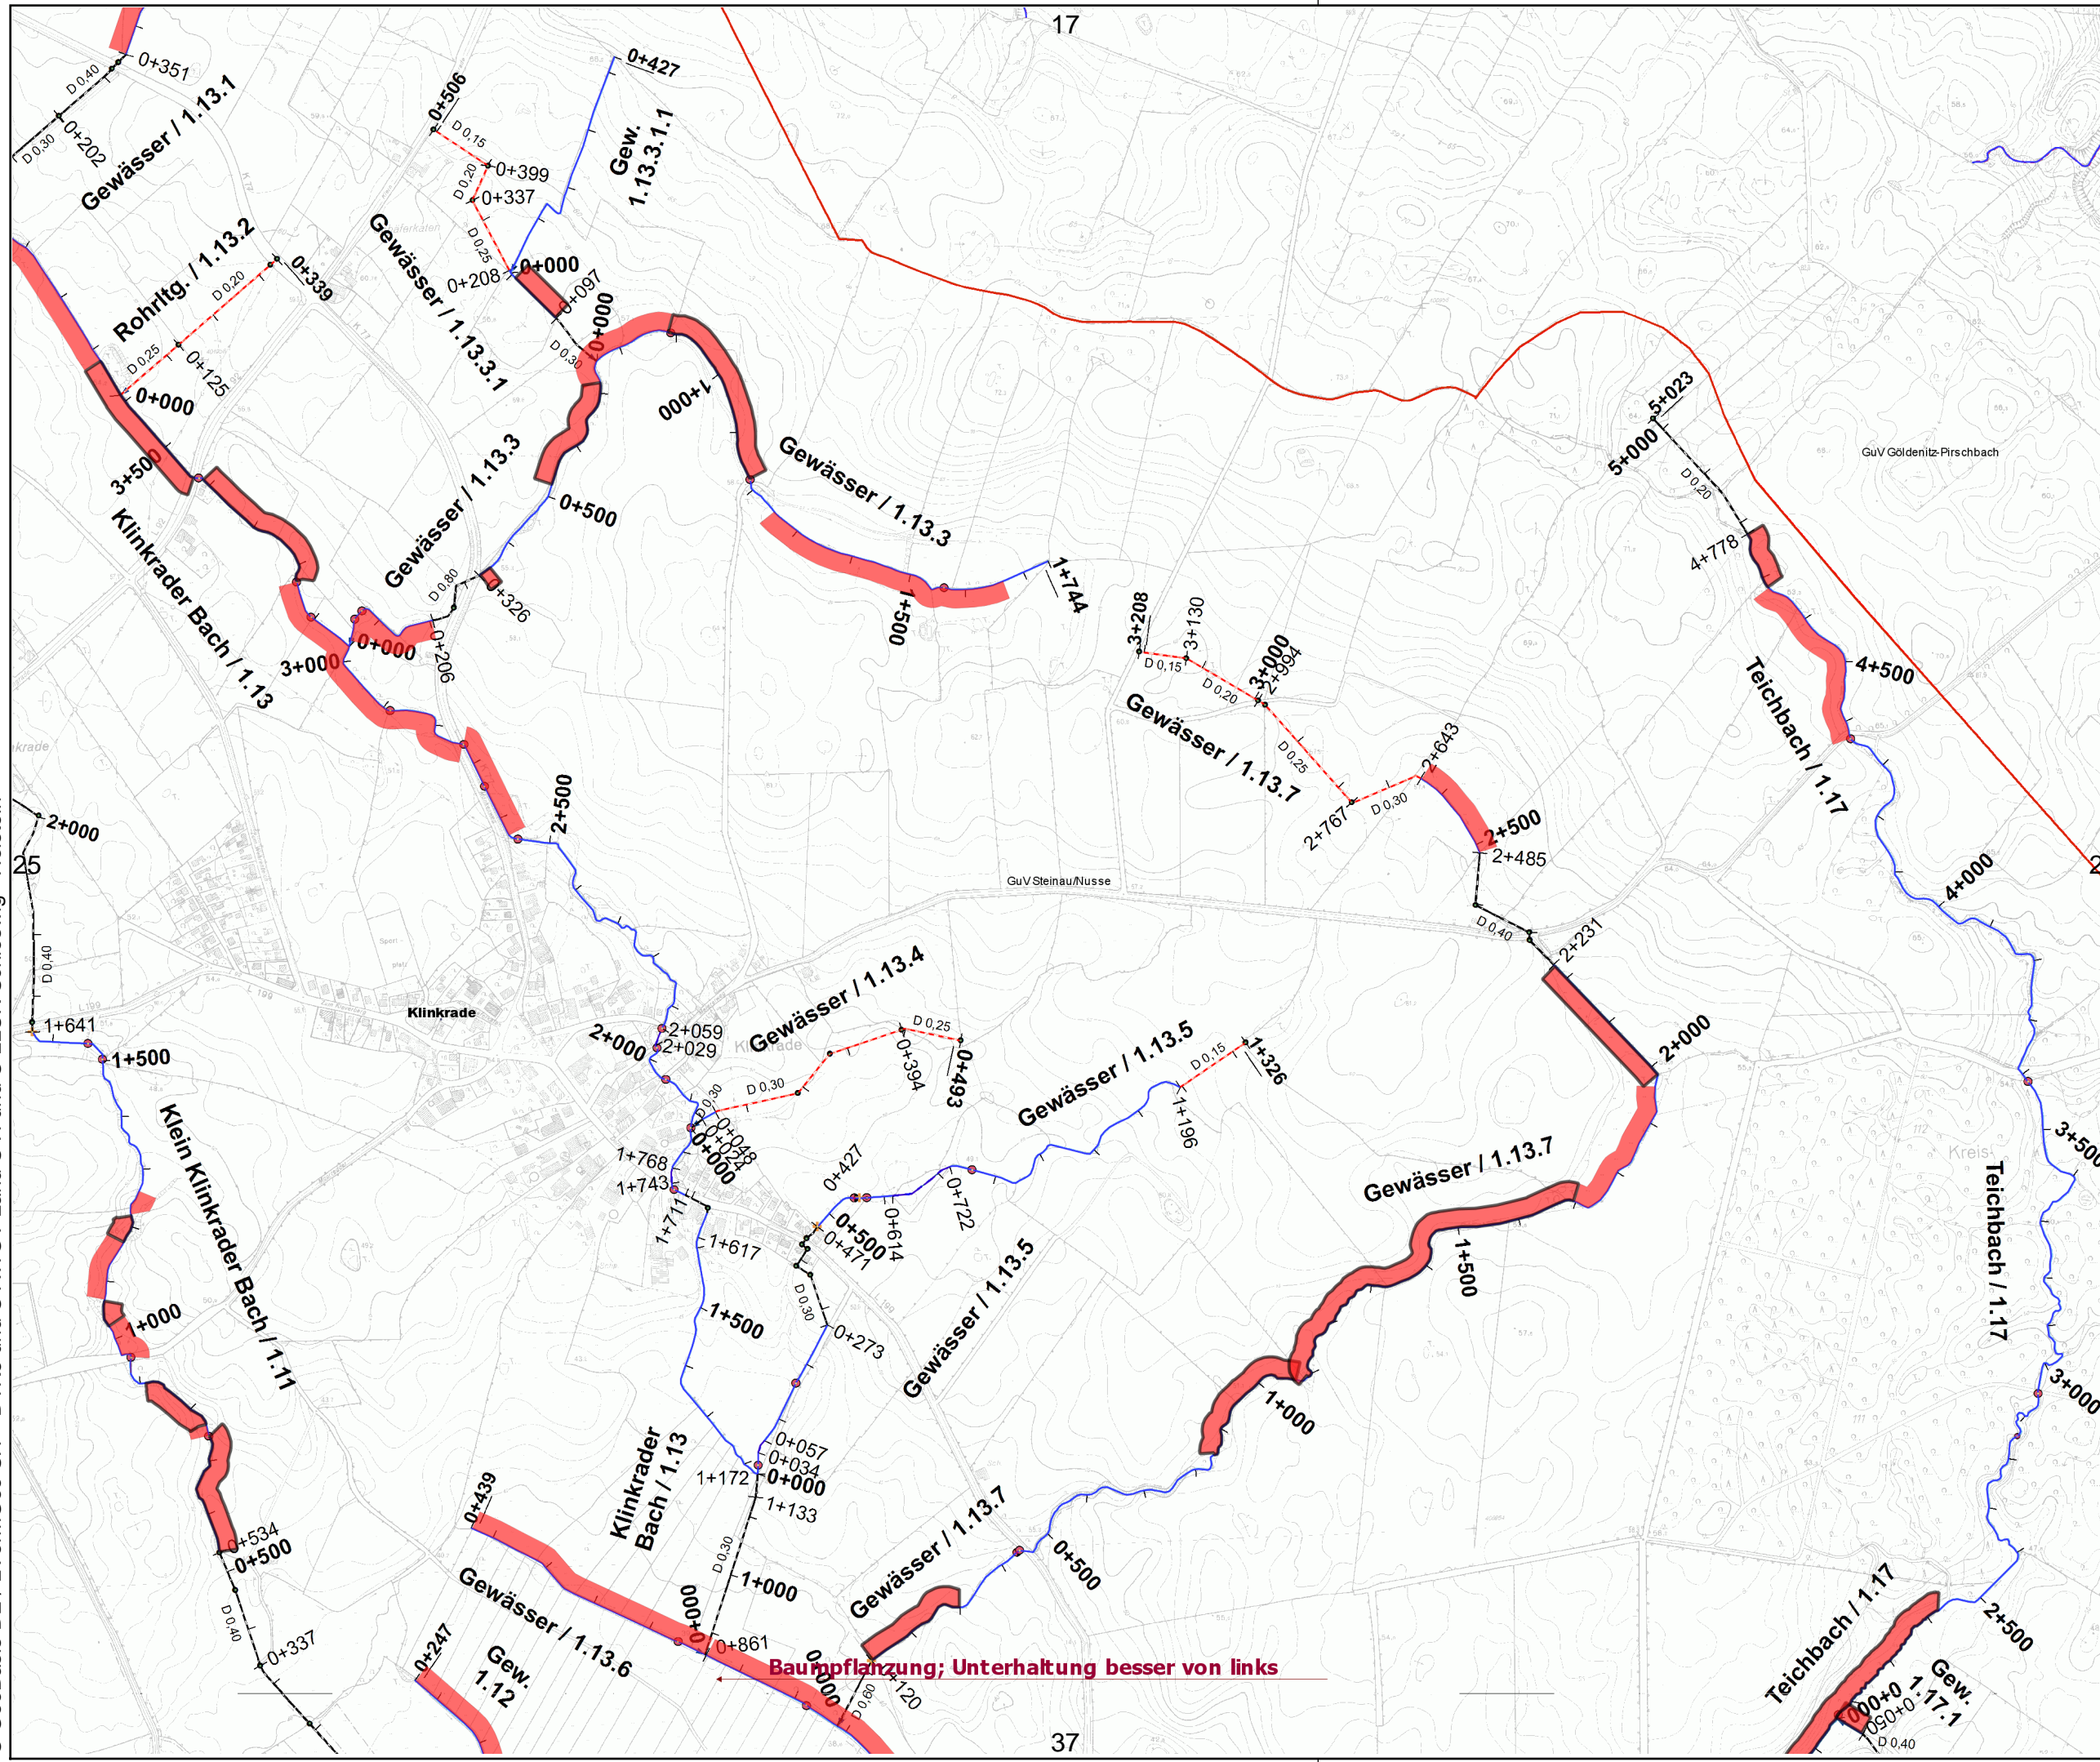

**Legende:**

 Gewässer mit  
Pflegeplan

**Intern vergeben**

 Betriebshof

**Extern vergeben**

 einseitig +  
Sohlkrautung

 beidseitig +  
Sohlkrautung

 einseitig +  
halbe Sohlkrautung

 beidseitig +  
halbe Sohlkrautung

 einseitig +  
keine Sohlkrautung

 beidseitig +  
keine Sohlkrautung

 wechselseitig

 Sohlkrautung

 Stromstrichmahd

 Sohlräumung

**Maßstab:**

1 : 10.000

**Baumpflanzung; Unterhaltung besser von links**