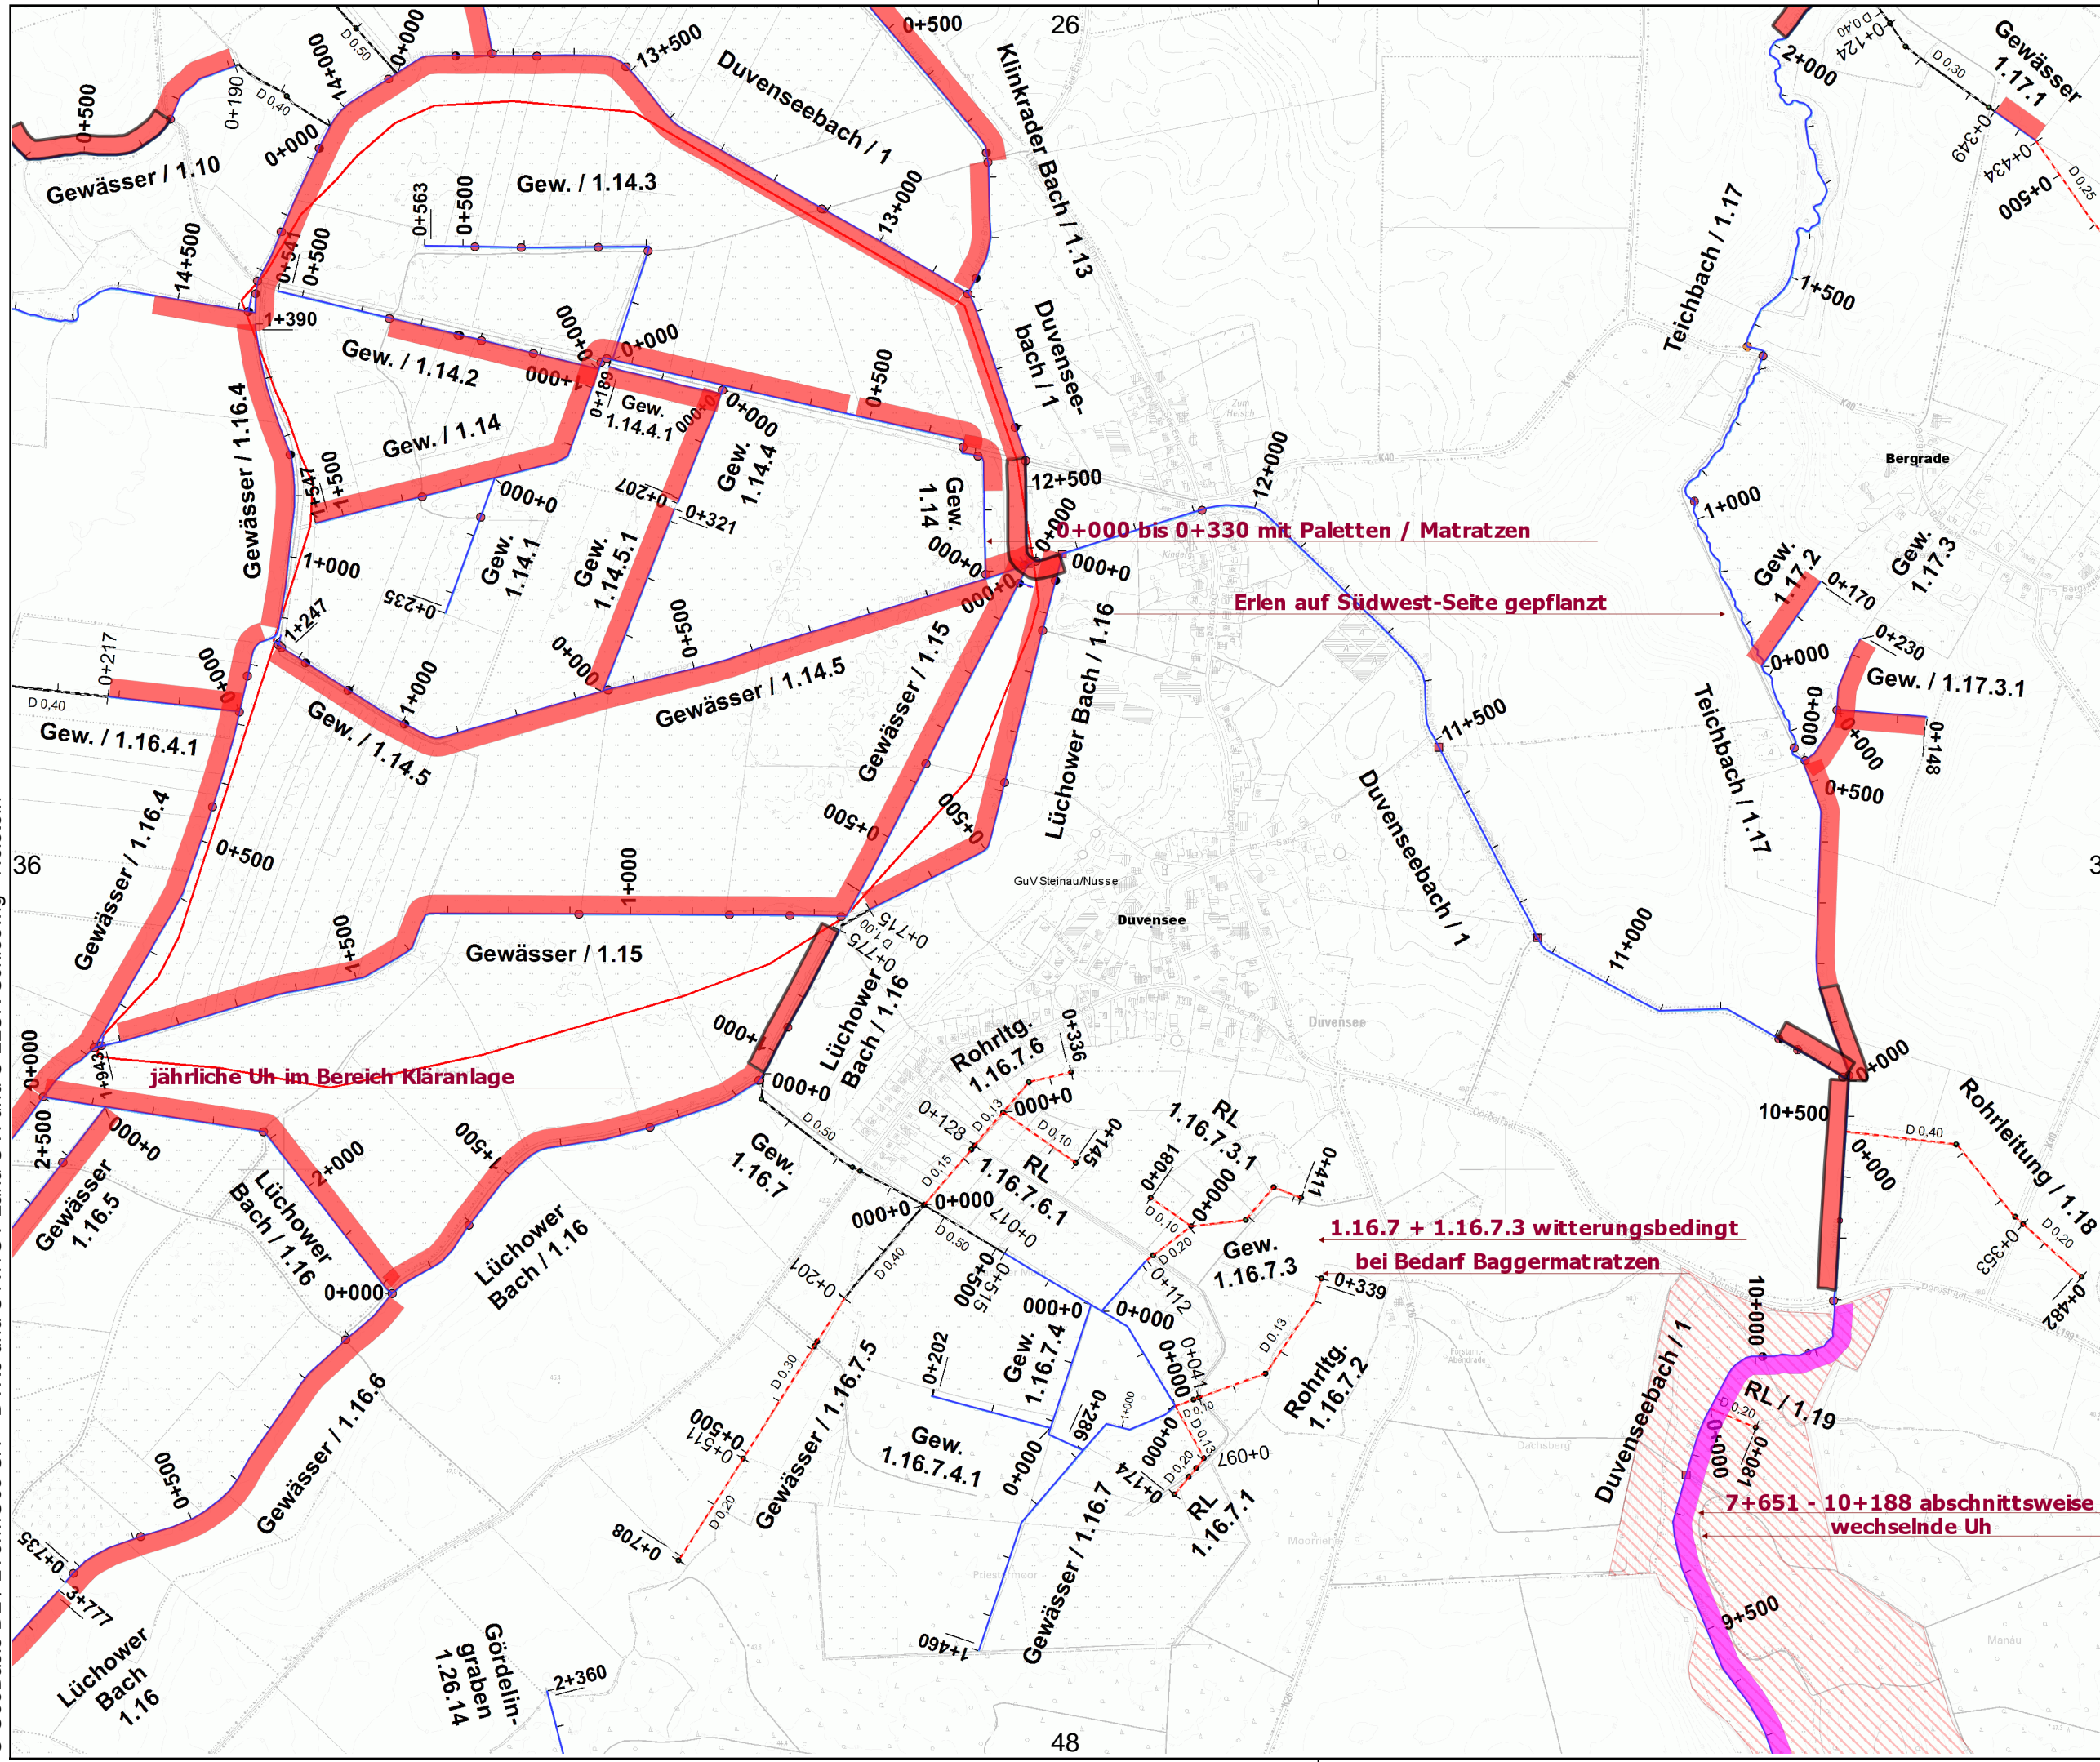

Legende:

Gewässer mit
Pflegeplan

Intern vergeben

Betriebshof

Extern vergeben

einseitig +
Sohlkräutung

beidseitig +
Sohlkräutung

einseitig +
halbe Sohlkräutung

beidseitig +
halbe Sohlkräutung

einseitig +
keine Sohlkräutung

beidseitig +
keine Sohlkräutung

wechselseitig

Sohlkräutung

Stromstrichmahd

Sohlräumung

Maßstab:

1 : 10.000

38

48