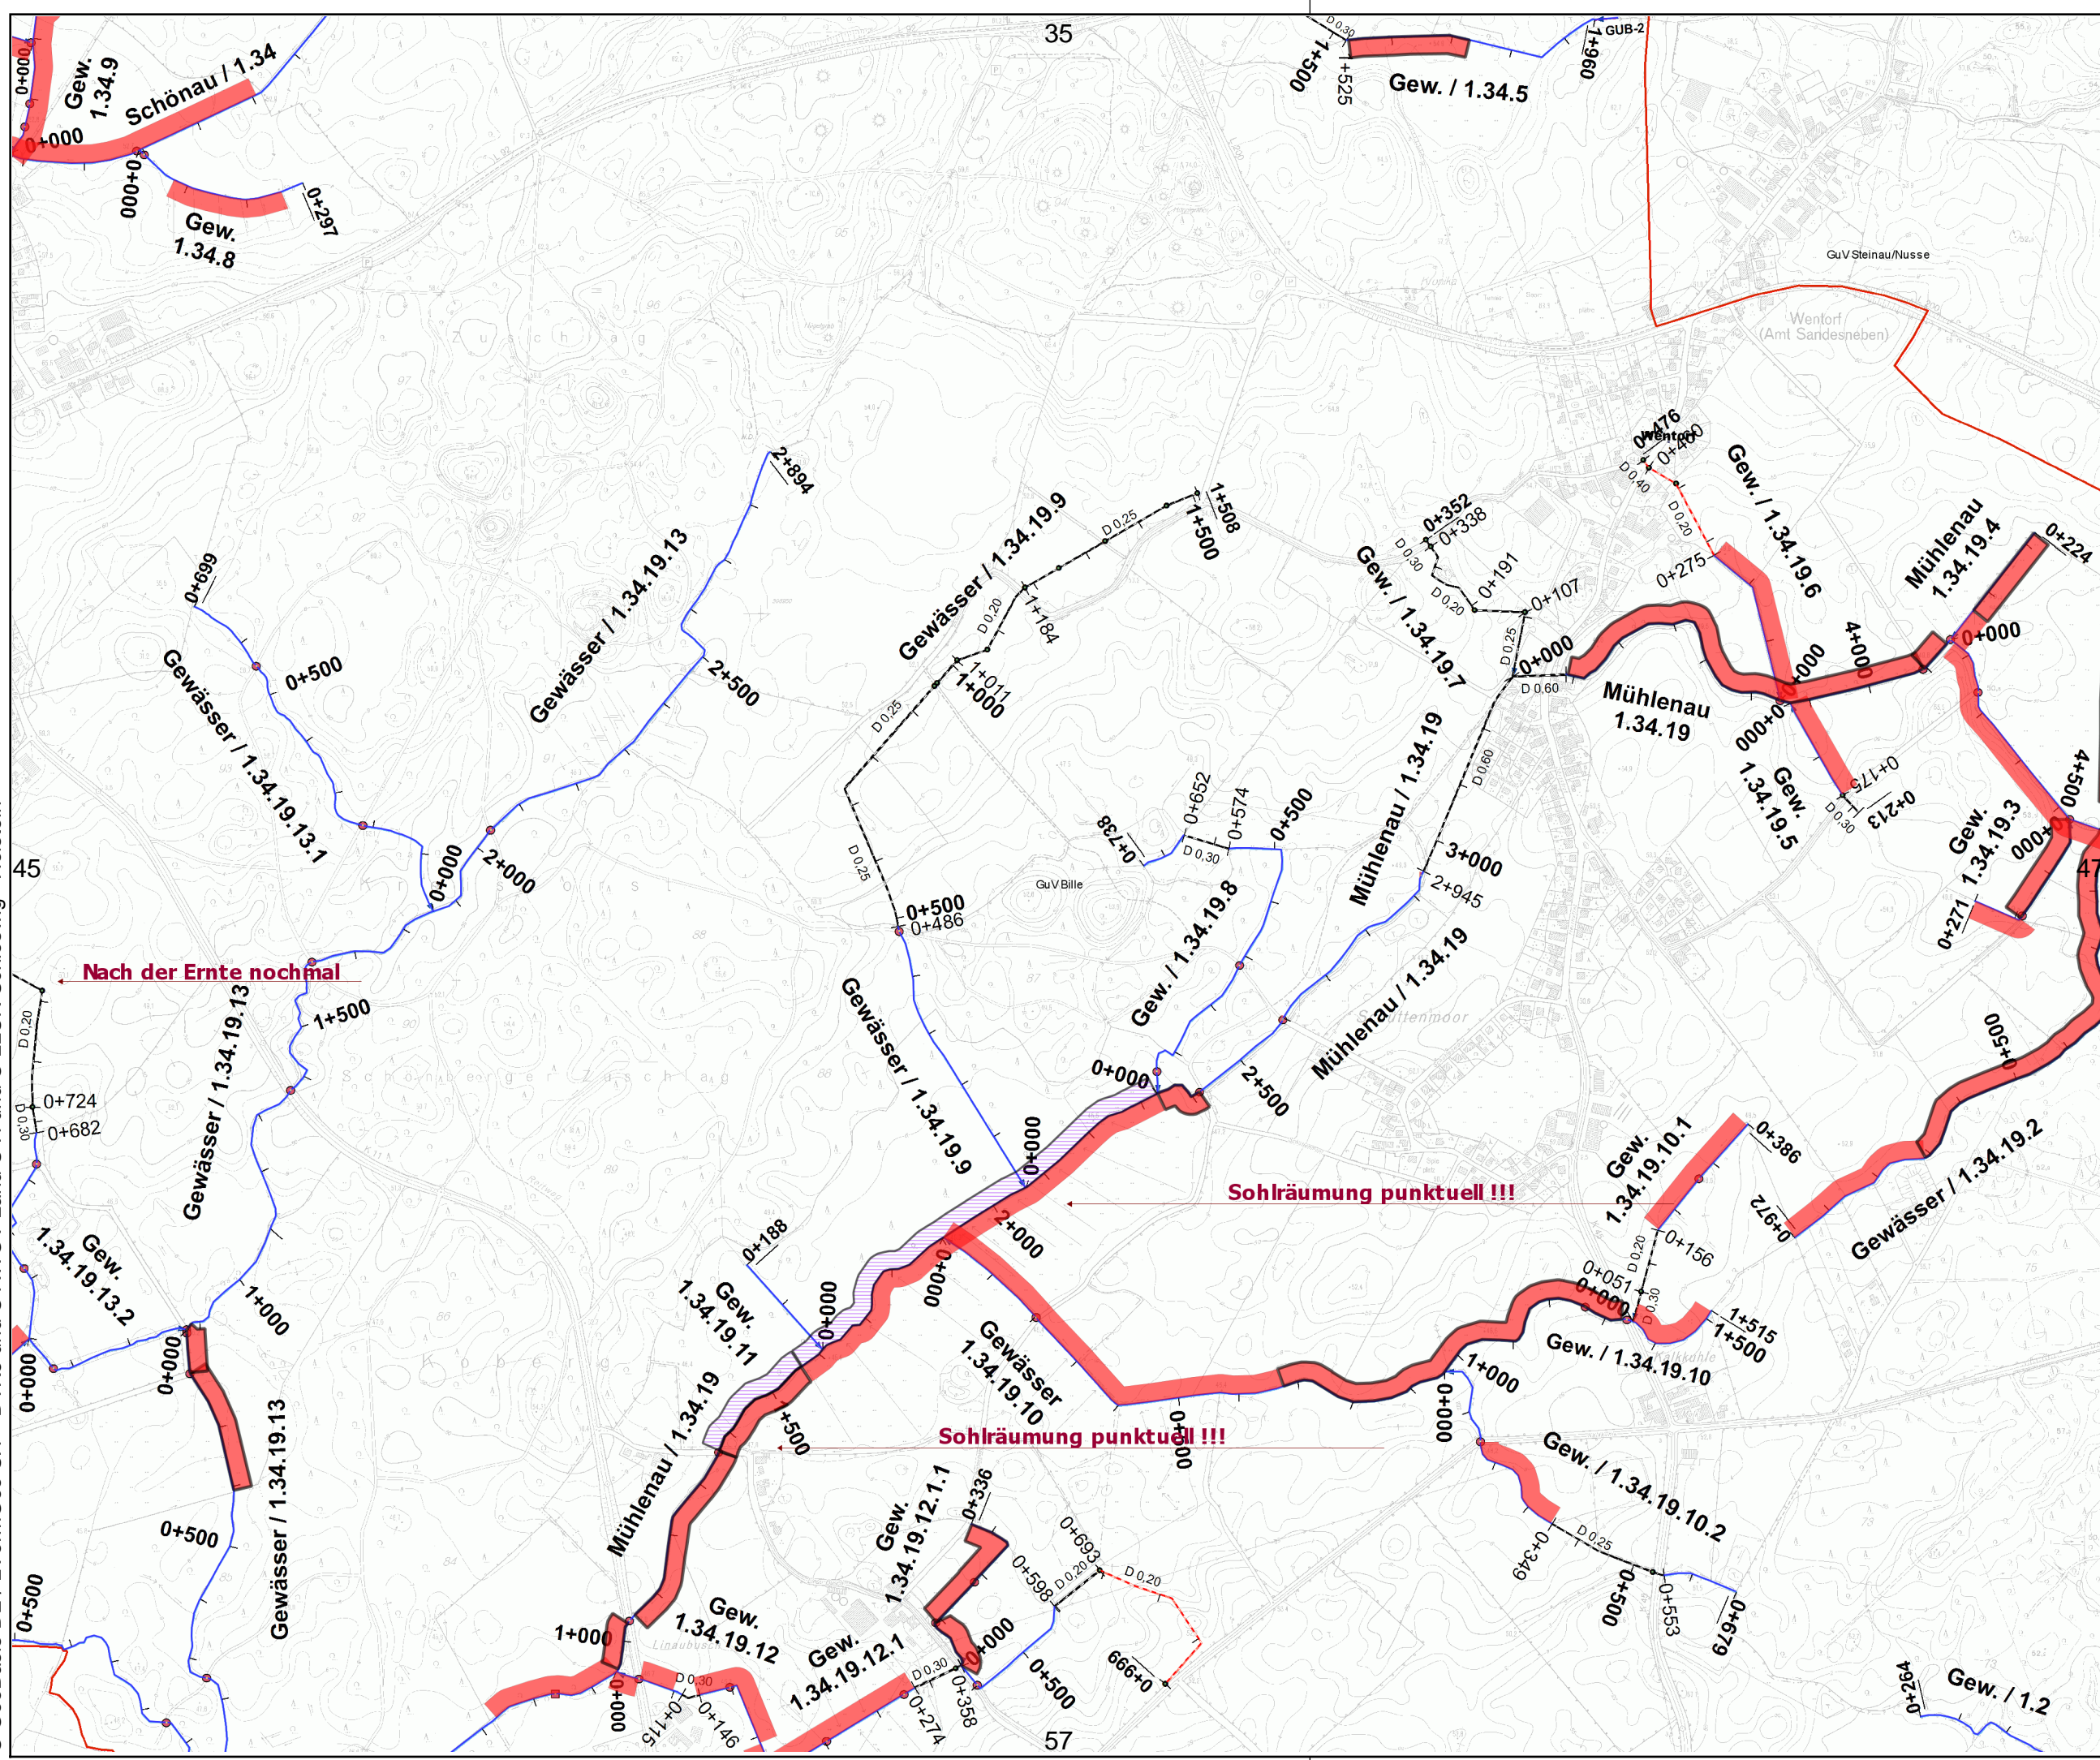

**Legende:**

 Gewässer mit  
Pflegeplan

**Intern vergeben**

 Betriebshof

**Extern vergeben**

-  einseitig +  
Sohlkräutung
-  beidseitig +  
Sohlkräutung
-  einseitig +  
halbe Sohlkräutung
-  beidseitig +  
halbe Sohlkräutung
-  einseitig +  
keine Sohlkräutung
-  beidseitig +  
keine Sohlkräutung
-  wechselseitig
-  Sohlkräutung
-  Stromstrichmahd
-  Sohlräumung

**Maßstab:**  
1 : 10.000

Nach der Ernte nochmal

Sohlräumung punktuell !!!

Sohlräumung punktuell !!!