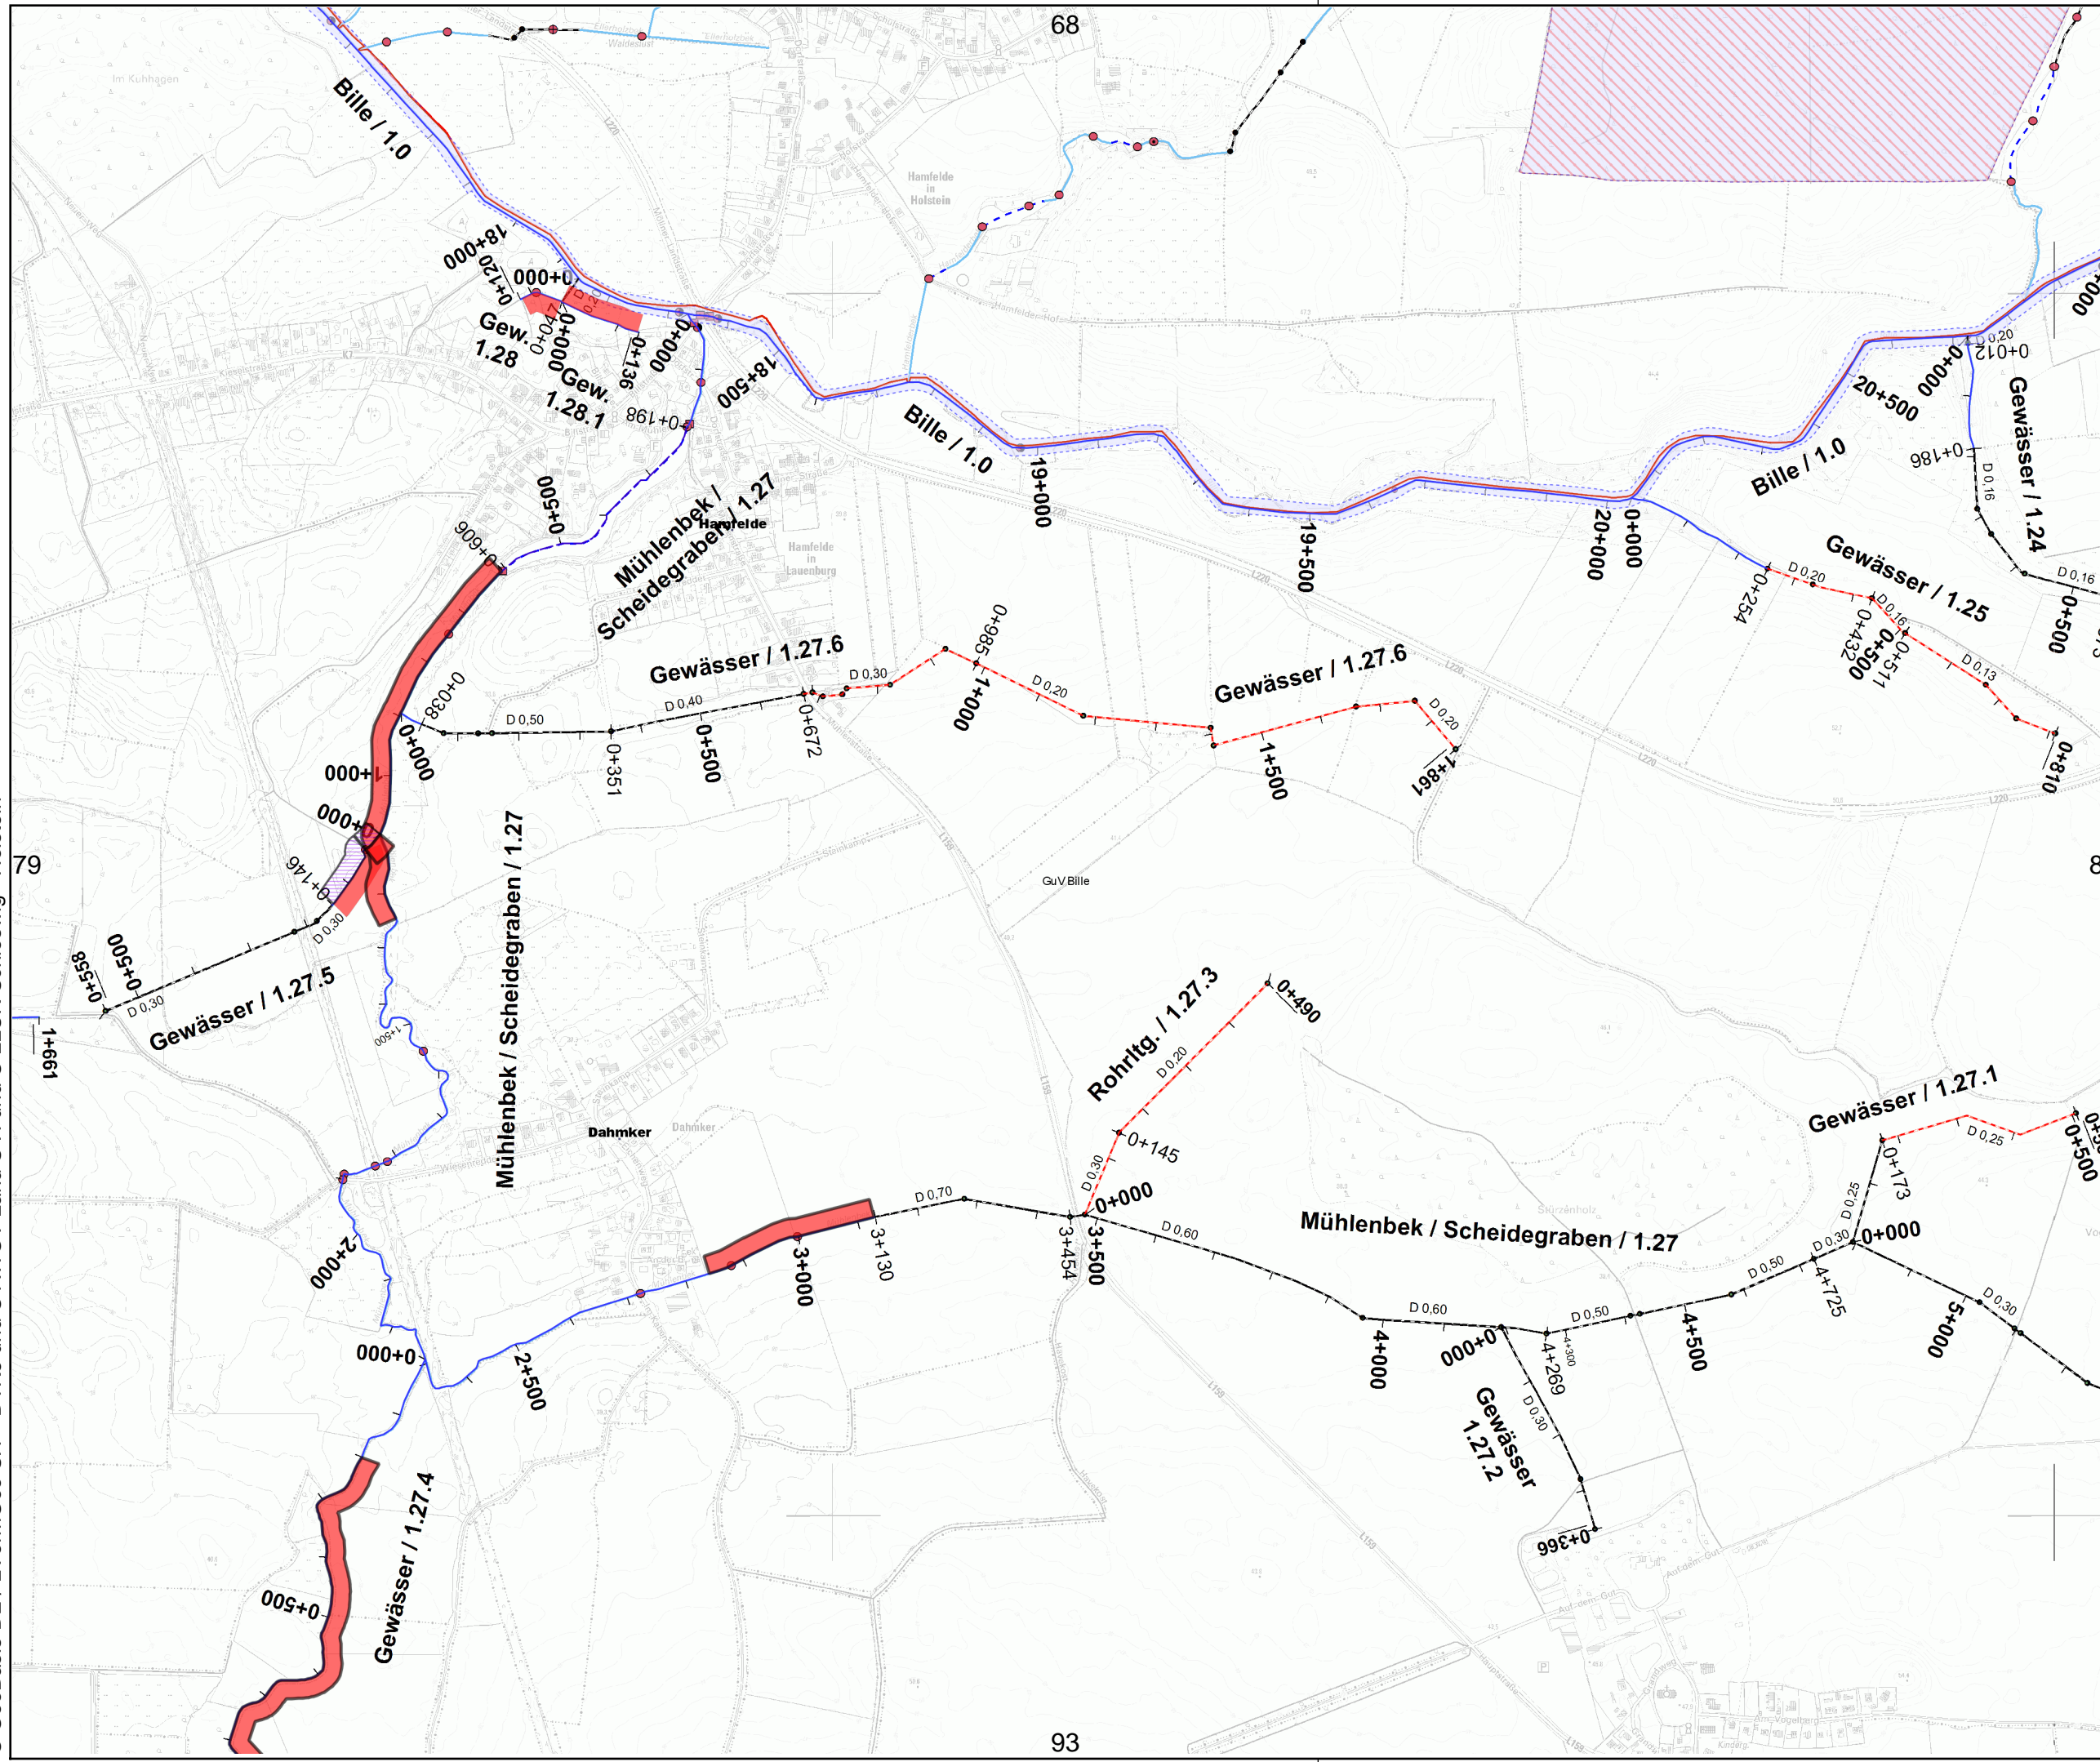

Legende:

 Gewässer mit
Pflegeplan

Intern vergeben

 Betriebshof

Extern vergeben

 einseitig +
Sohlkräutung

 beidseitig +
Sohlkräutung

 einseitig +
halbe Sohlkräutung

 beidseitig +
halbe Sohlkräutung

 einseitig +
keine Sohlkräutung

 beidseitig +
keine Sohlkräutung

 wechselseitig

 Sohlkräutung

 Stromstrichmahd

 Sohlräumung

Maßstab:
1 : 10.000