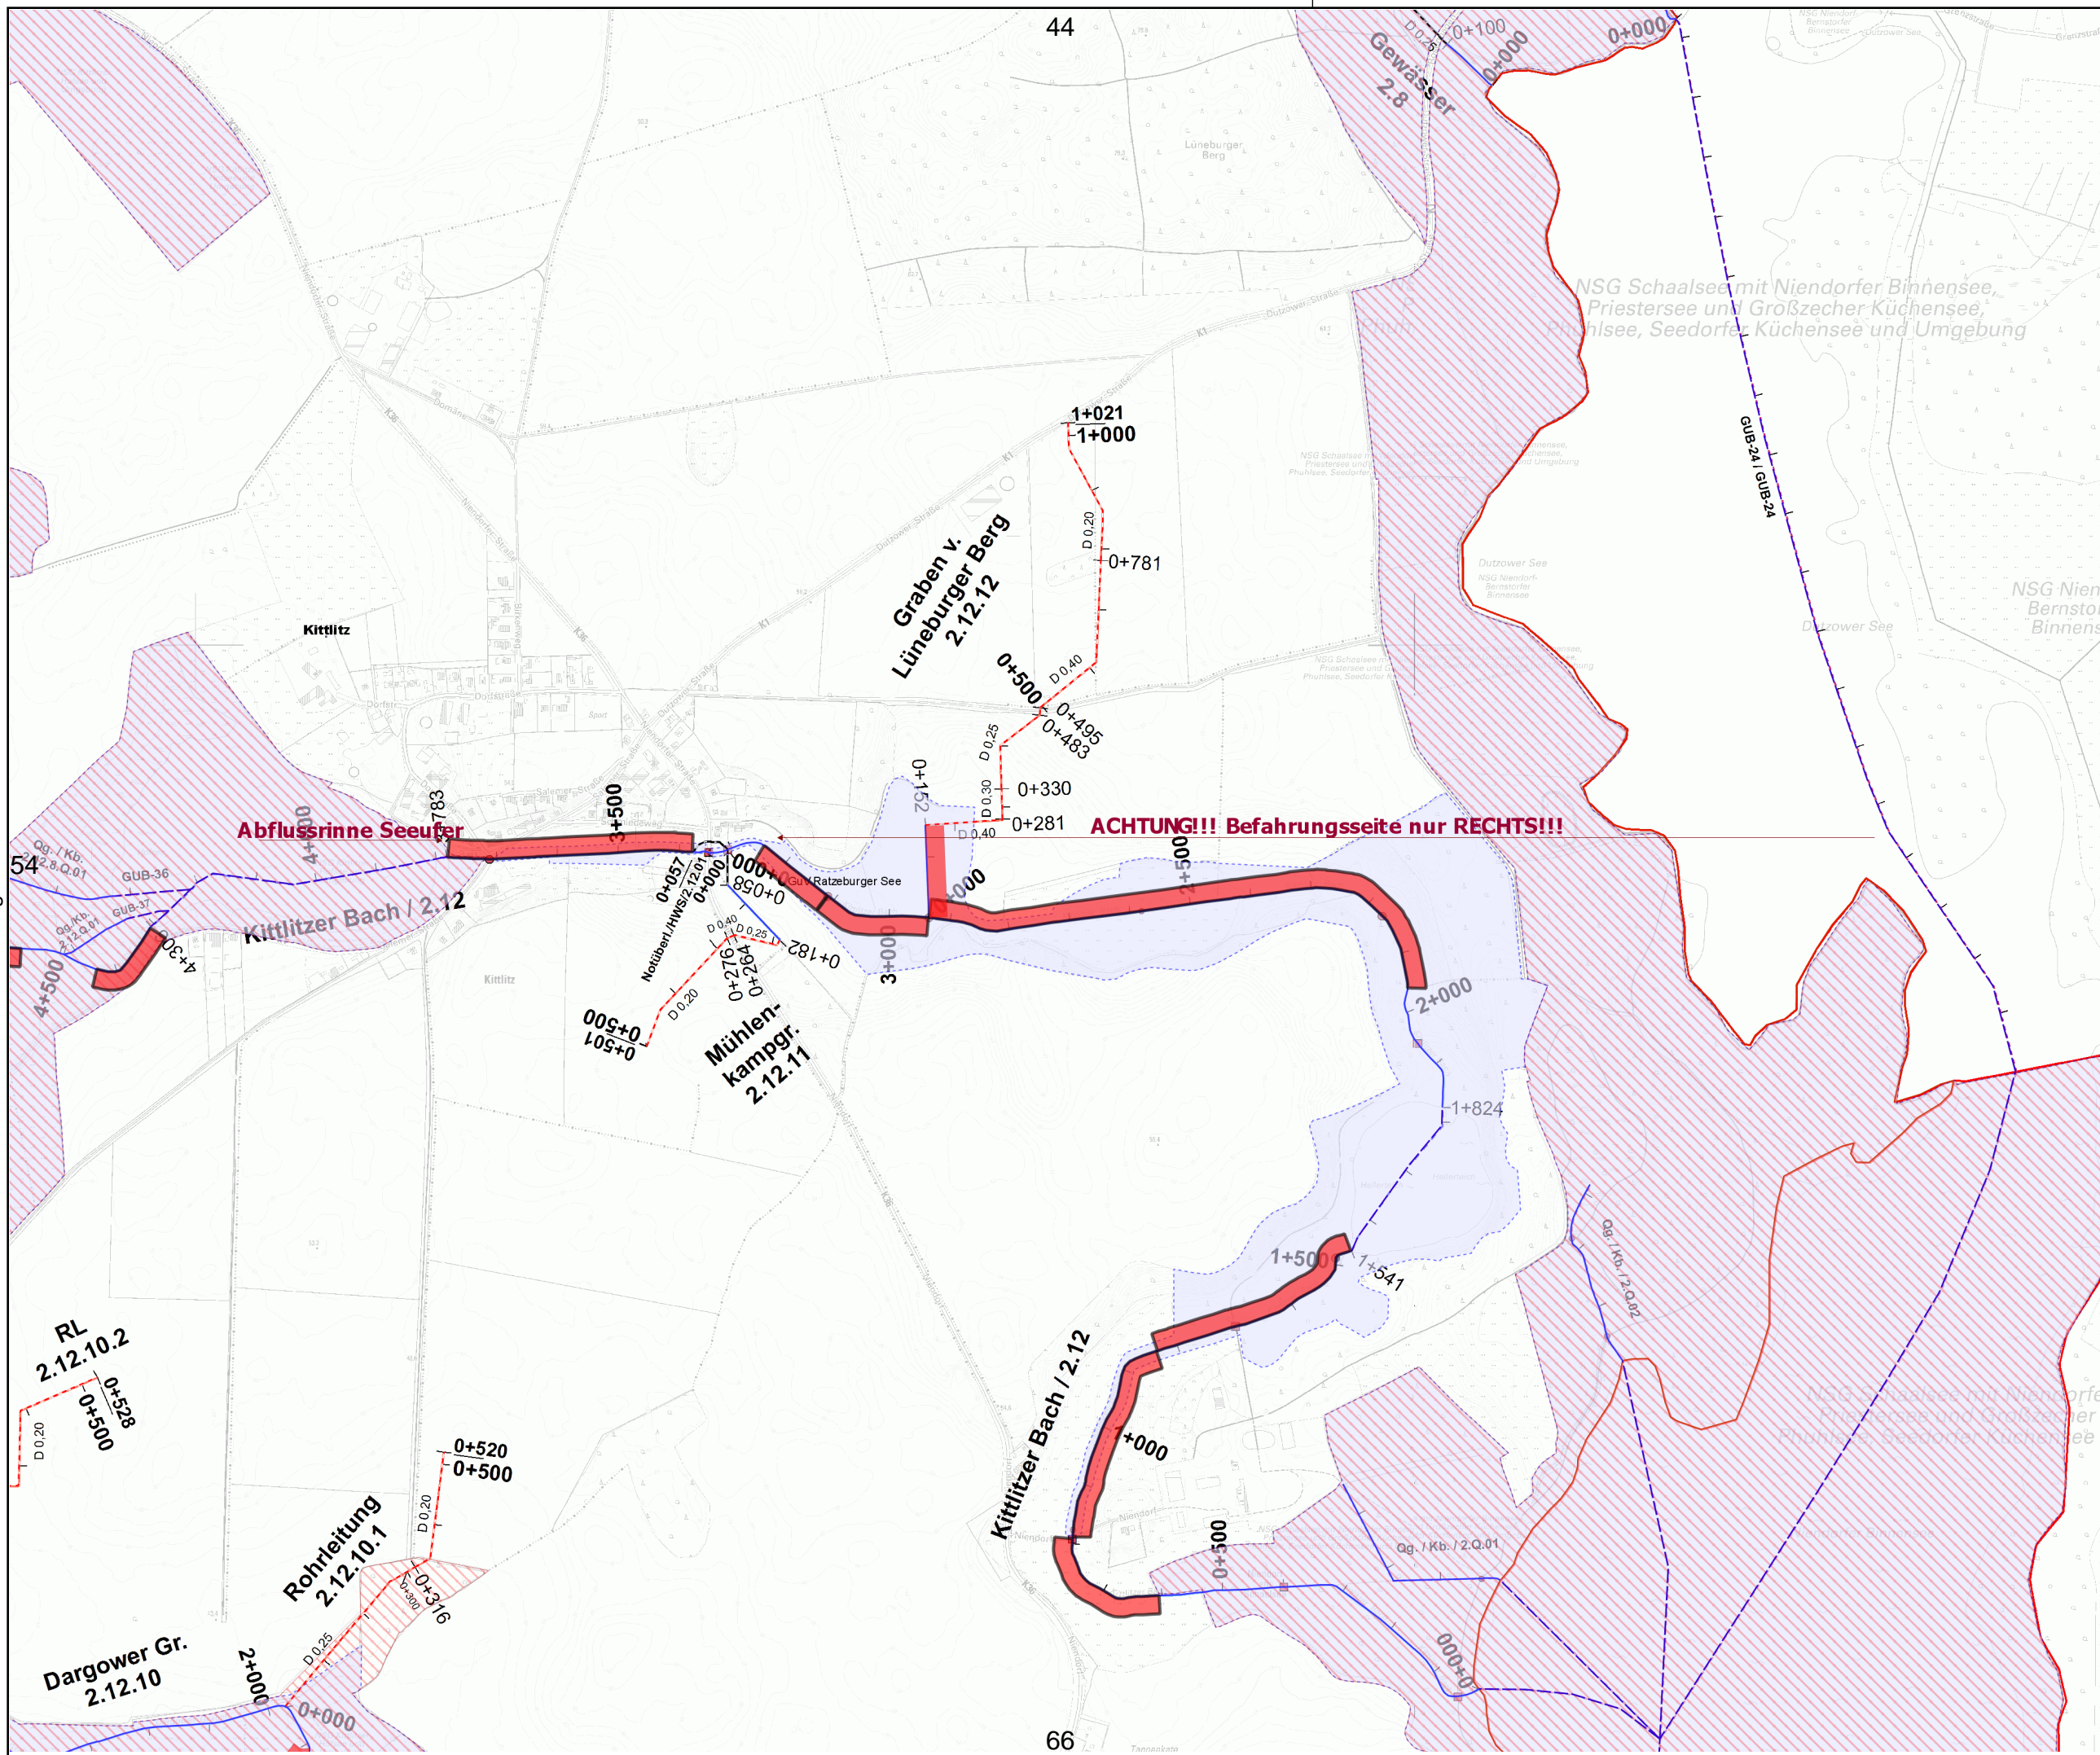

Legende:

- Gewässer mit Pflegeplan
- Intern vergeben**
- Betriebshof
- Extern vergeben**
- einseitig + Sohlkräutung
- beidseitig + Sohlkräutung
- einseitig + halbe Sohlkräutung
- beidseitig + halbe Sohlkräutung
- einseitig + keine Sohlkräutung
- beidseitig + keine Sohlkräutung
- wechselseitig
- Sohlkräutung
- Stromstrichmahd
- Sohlräumung