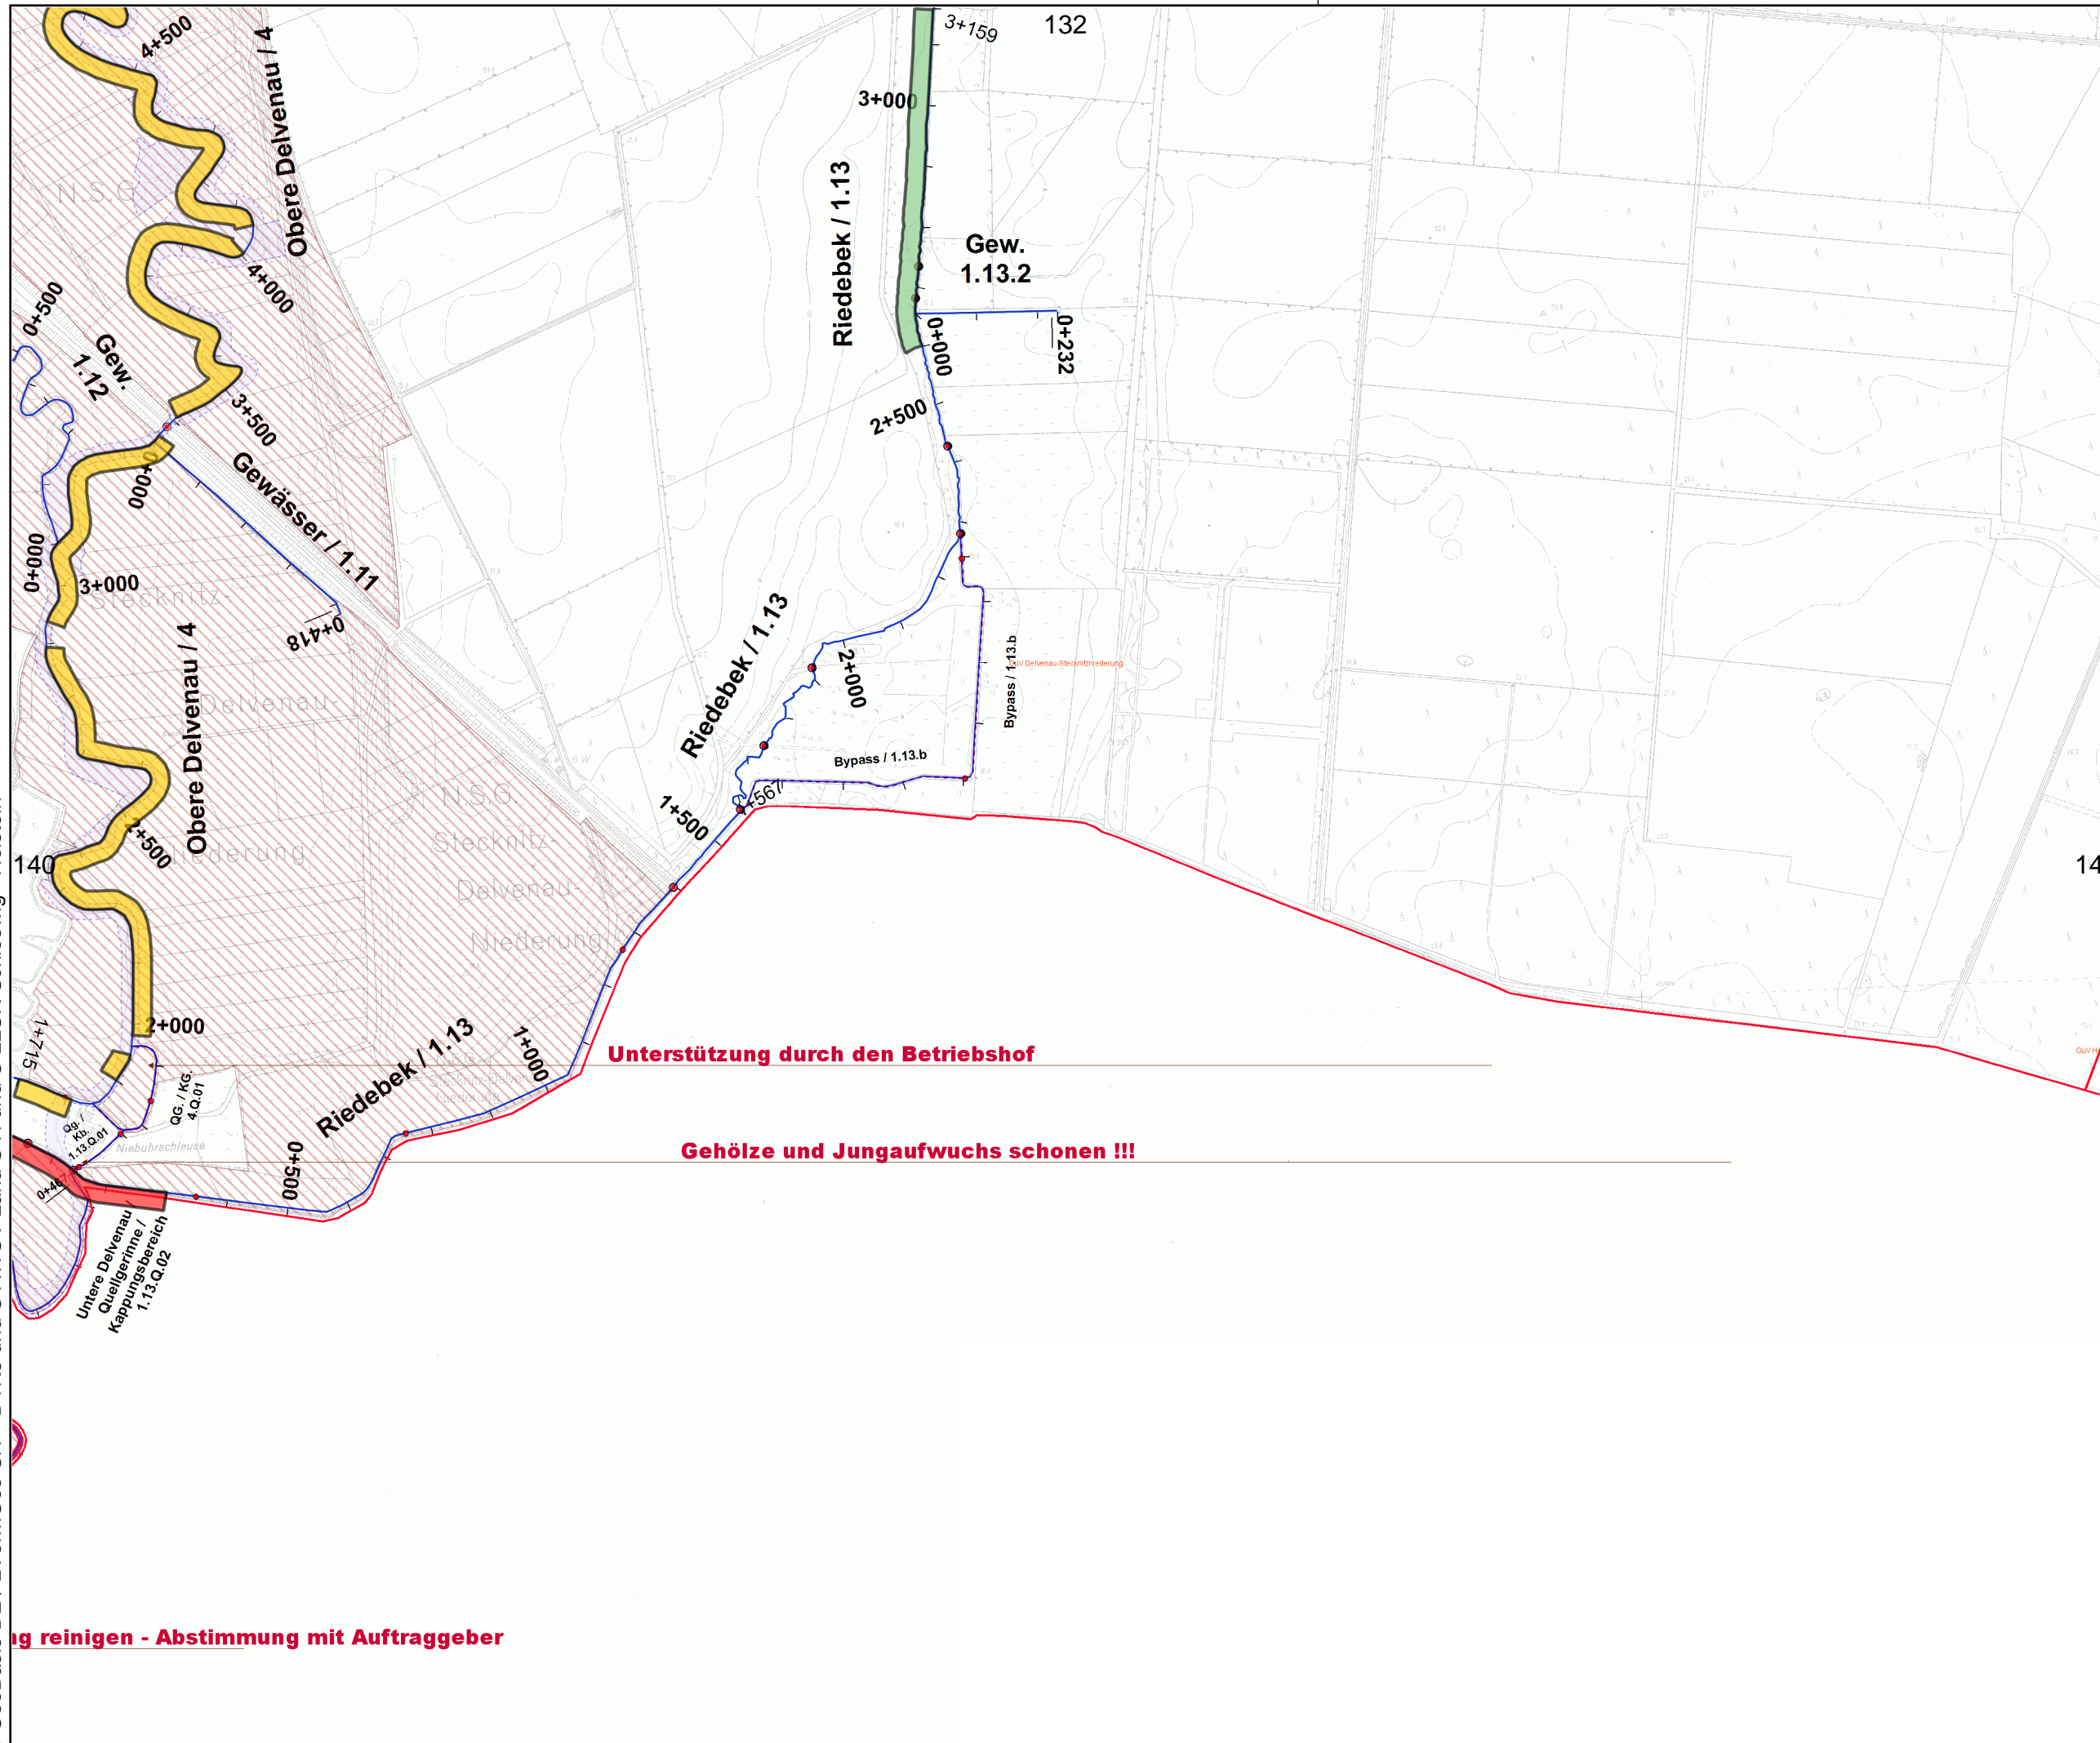

Legende:

Gewässer mit
Pflegeplan

Intern vergeben

Betriebshof

Extern vergeben

einseitig +
Sohlkrautung

beidseitig +
Sohlkrautung

einseitig +
halbe Sohlkrautung

beidseitig +
halbe Sohlkrautung

einseitig +
keine Sohlkrautung

beidseitig +
keine Sohlkrautung

wechselseitig

Sohlkrautung

Stromstrichmahd

Sohlräumung

Maßstab:

1 : 10.000

ig reinigen - Abstimmung mit Auftraggeber