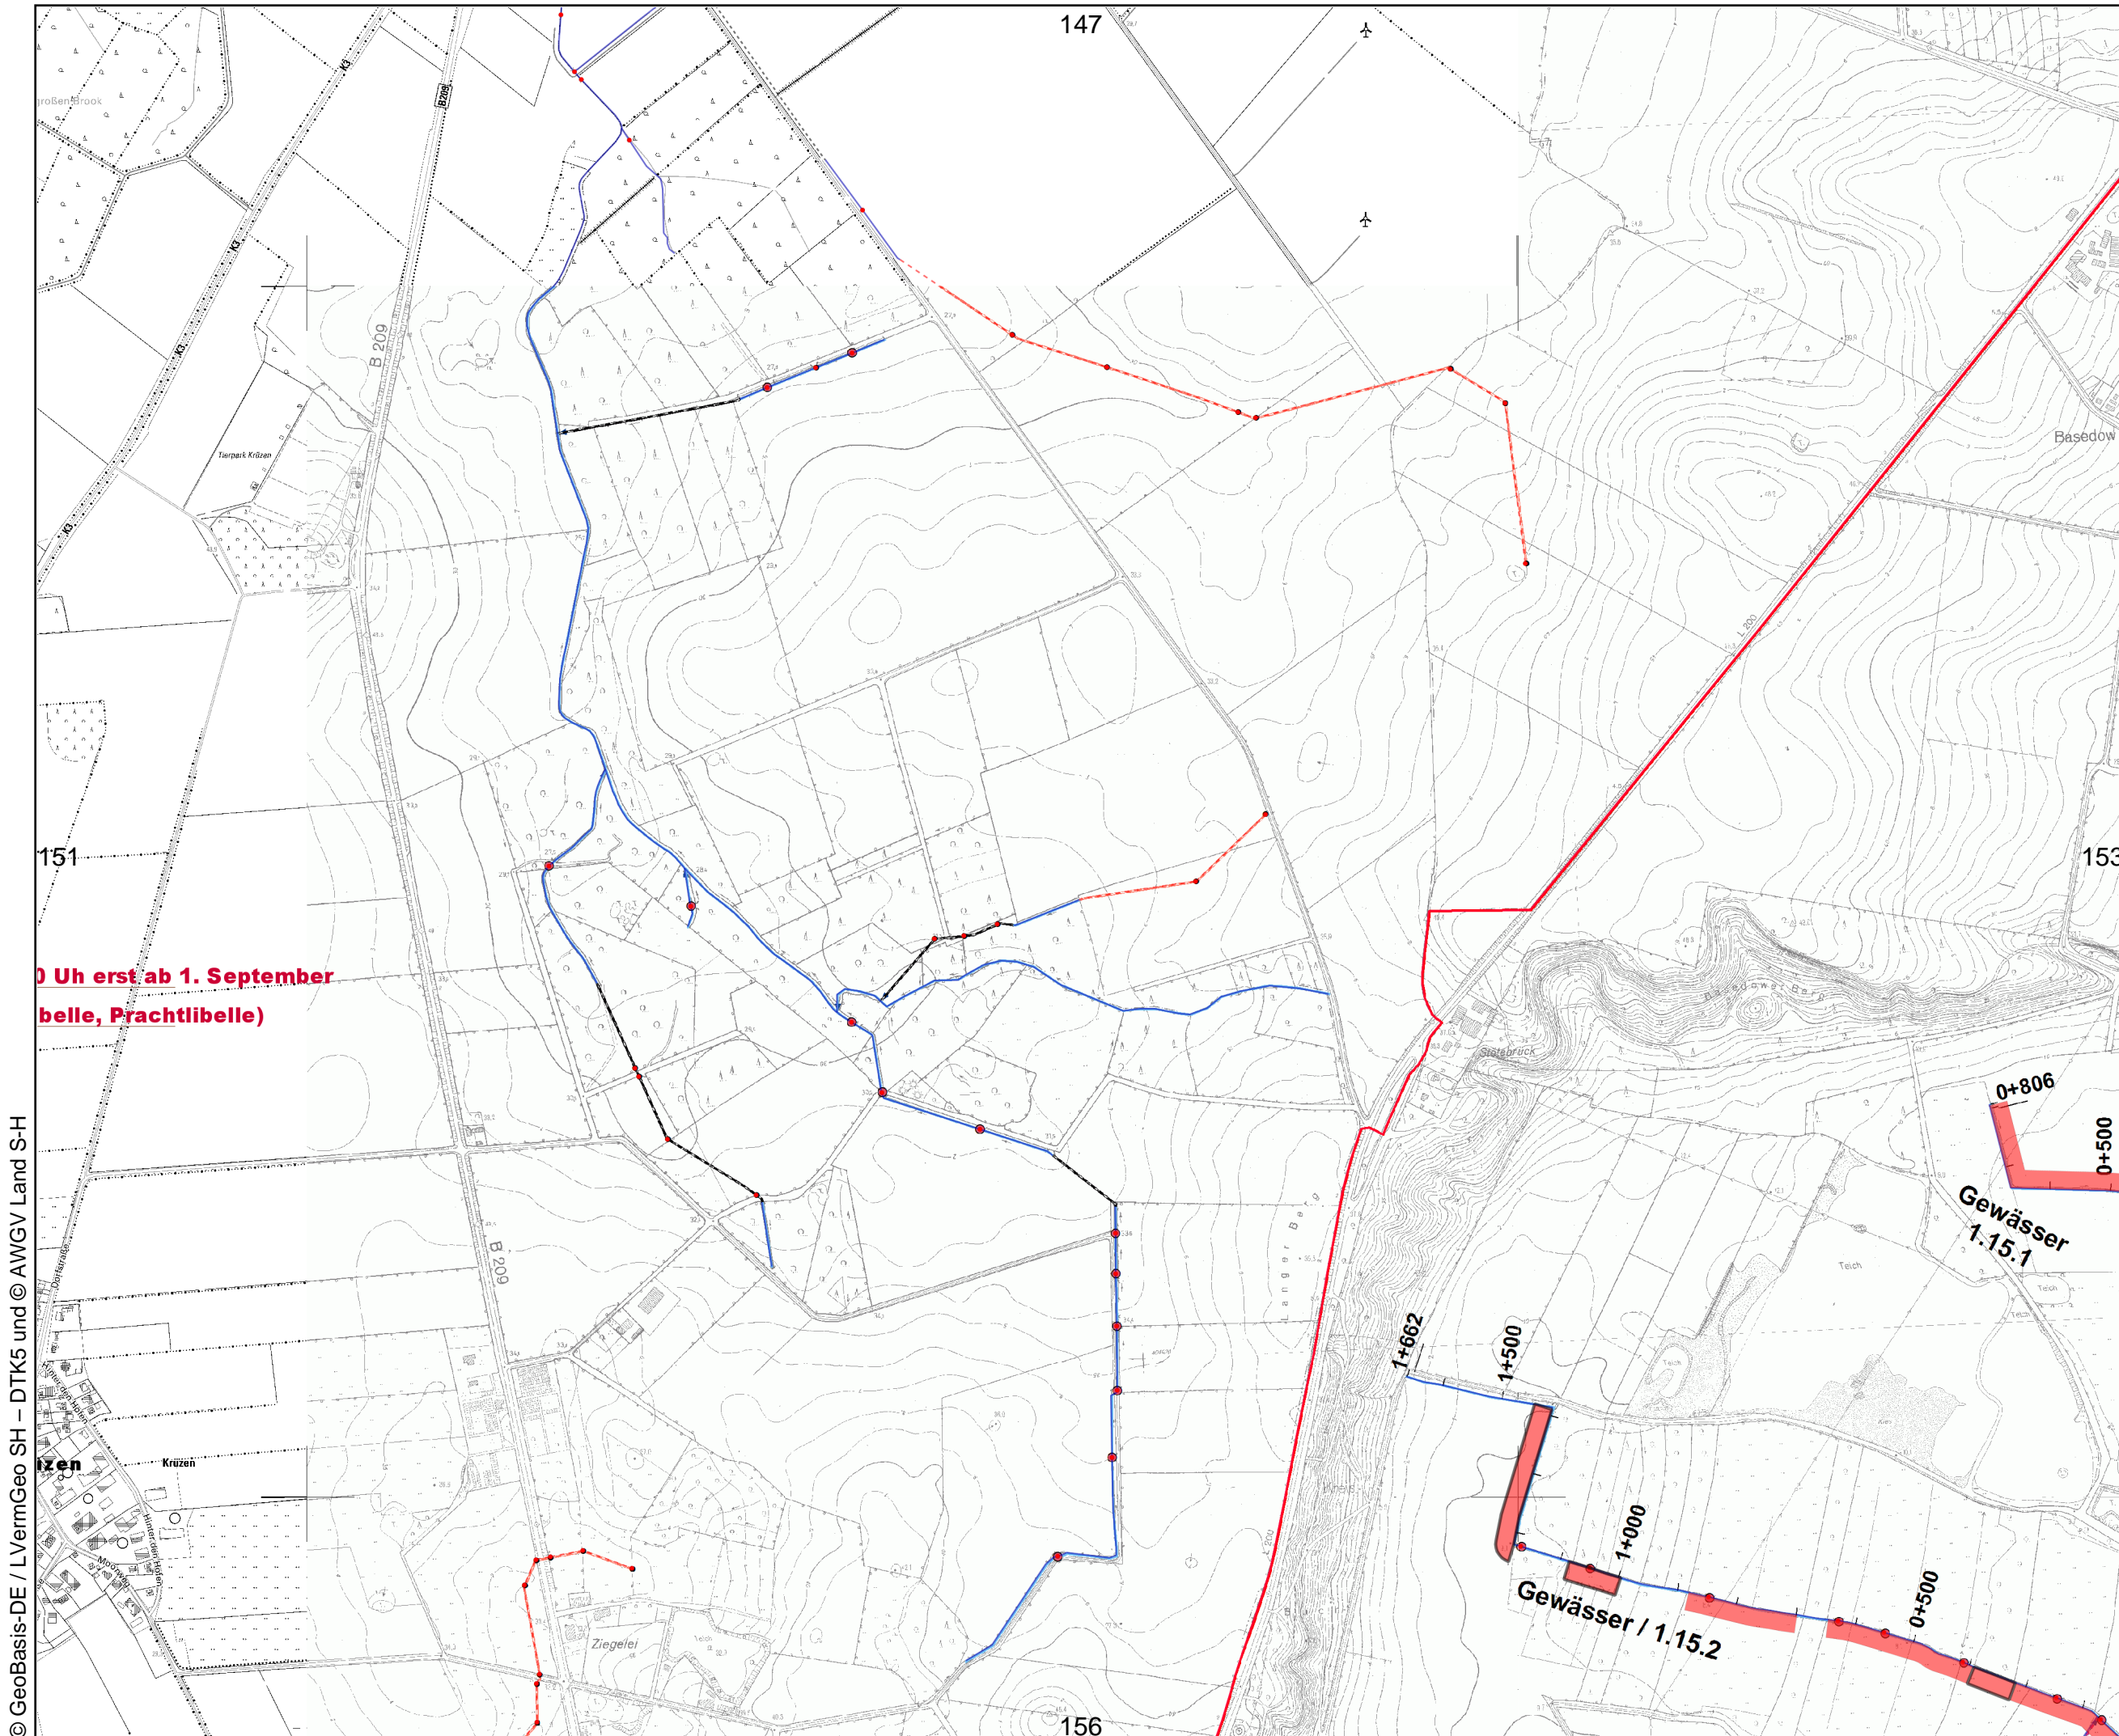

Legende:

- Gewässer mit Pflegeplan
- Intern vergeben**
- Betriebshof
- Extern vergeben**
- einseitig + Sohlkrautung
- beidseitig + Sohlkrautung
- einseitig + halbe Sohlkrautung
- beidseitig + halbe Sohlkrautung
- einseitig + keine Sohlkrautung
- beidseitig + keine Sohlkrautung
- wechselseitig
- Sohlkrautung
- Stromstrichmähd

0 Uh erst ab 1. September
belle, Prachtlibelle)